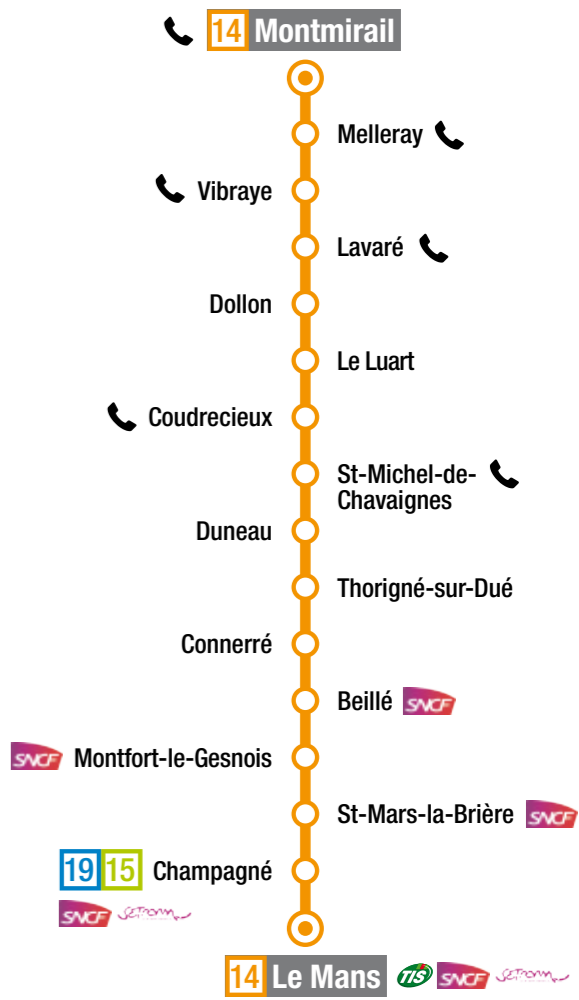

L J : navette Lycée Sud / Quinconces / Croix de Pierre (Montesquieu et Bellevue) au départ de l'arrêt Lycée Sud (côté Hélène Boucher).
G J : navette Gare routière / Jacobins (Montesquieu et Bellevue) au départ de la Gare routière du Mans.
G B : navette Gare routière / Touchard / Ifs / Bollée au départ de la Gare routière du Mans.
L T : navette Lycée Sud / Touchard (Washington) au départ de l'arrêt Lycée Sud (côté Hélène Boucher).

Transport A la Demande sur réservation obligatoire pour les communes de MONTMIRAIL, MELLERAY, VIBRAYE et LAVARÉ. Appelez la Centrale de Mobilité au 02 43 39 90 72 au plus tard la veille de votre voyage avant 17:00 (avant 12:00 le samedi pour une réservation le lundi).

Profitez **GRATUITEMENT** des services numériques

Wi-Fi en gare routière du Mans et à bord de certains cars

+ de 2000 histoires courtes sur votre smartphone

Retrouvez vos horaires de la ligne

14

en flashant ce QR code