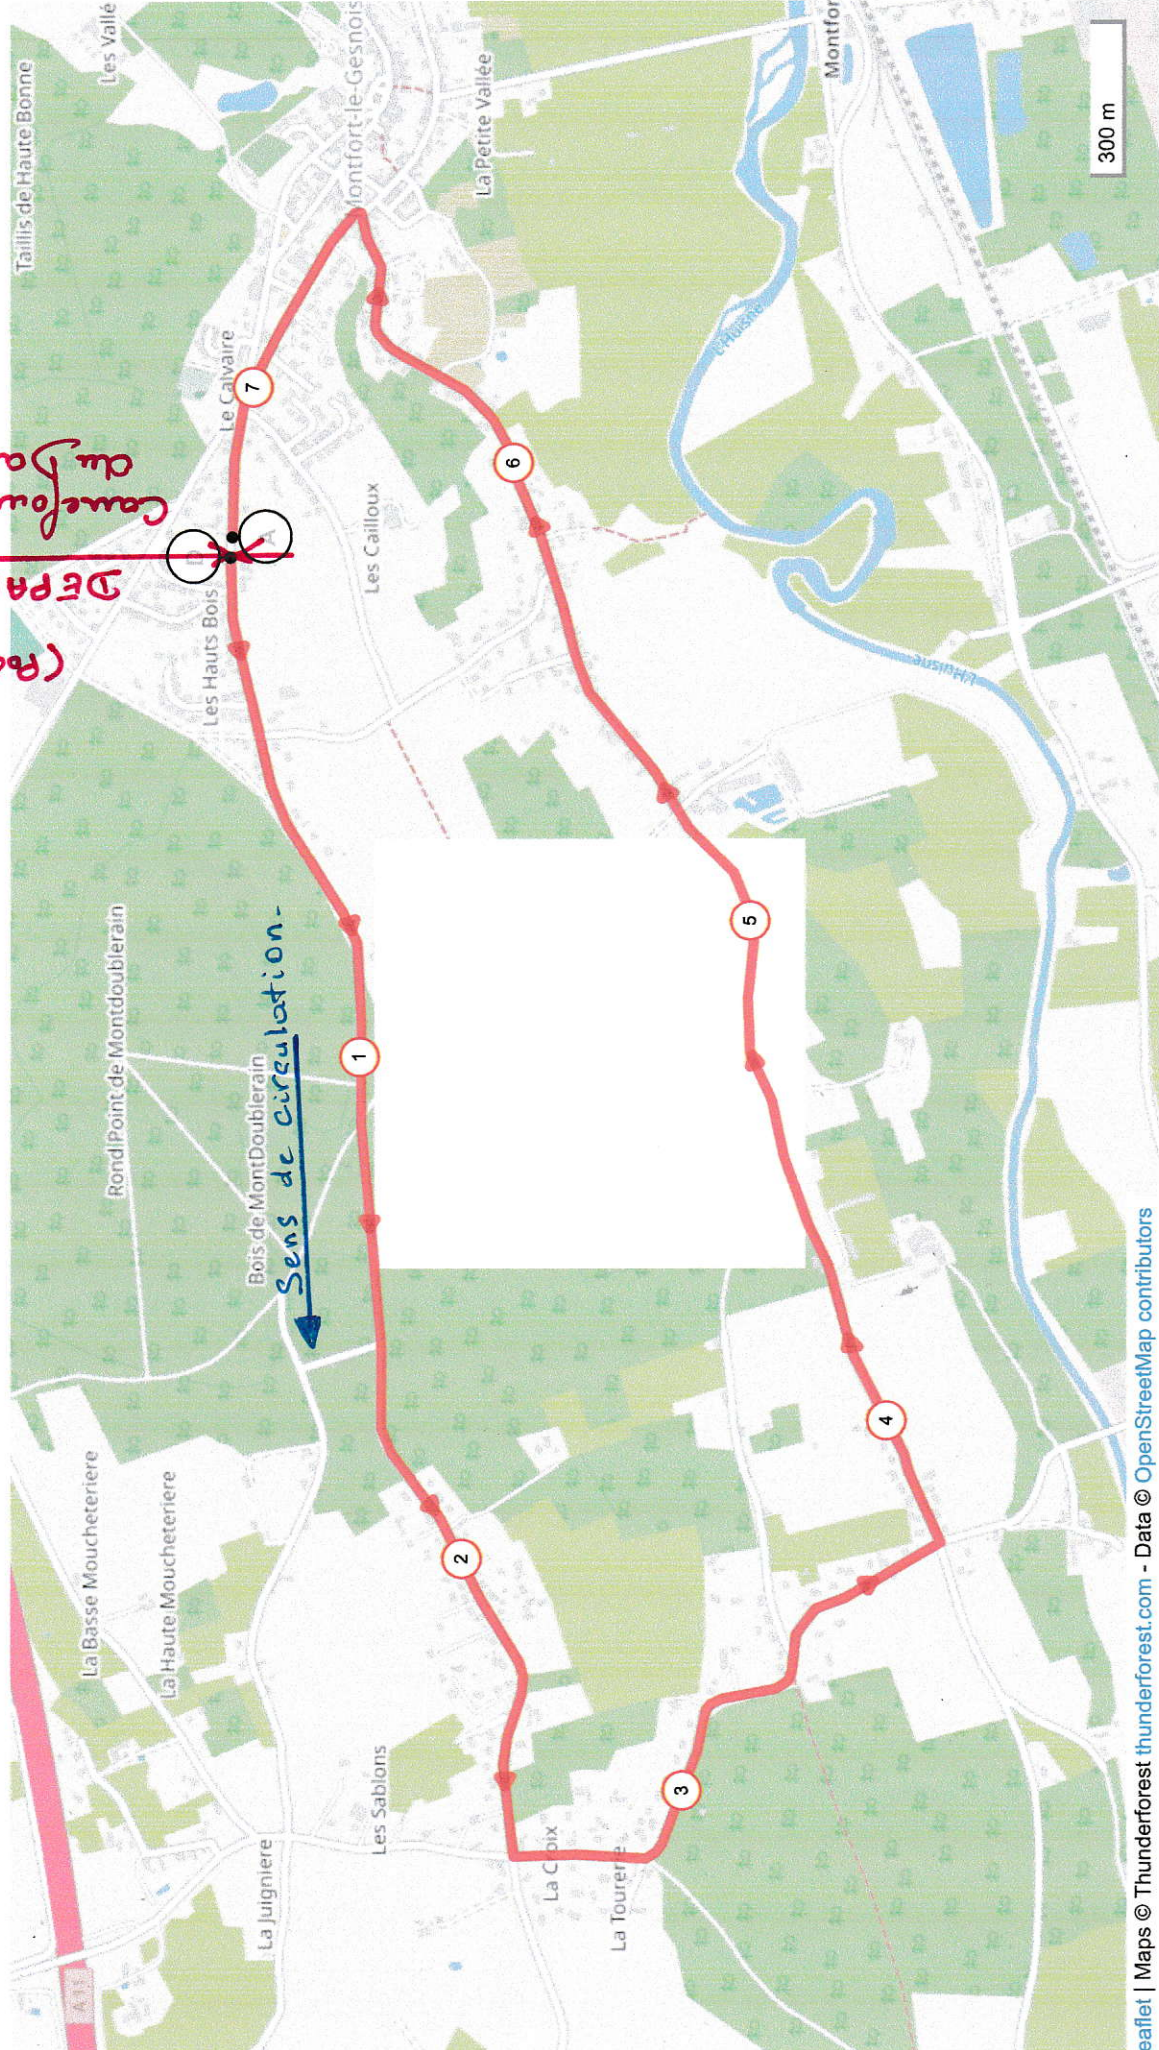

1444300 / Cyclisme - Route | Montfort-le-Gesnois
 Montfort-le-Gesnois -> Montfort-le-Gesnois
 17.289 km ▲ 62 m ▼ 61 m ▲ 64 m ▲ 86 m

eaflet | Maps © Thunderforest thunderforest.com - Data © OpenStreetMap contributors

Le droit de reproduction est strictement réservé à un usage personnel et privé. Lors de la pratique de votre activité, veillez à respecter les propriétés et chemins privés et assurez-vous de la praticabilité du parcours.

© 2022 Openrunner