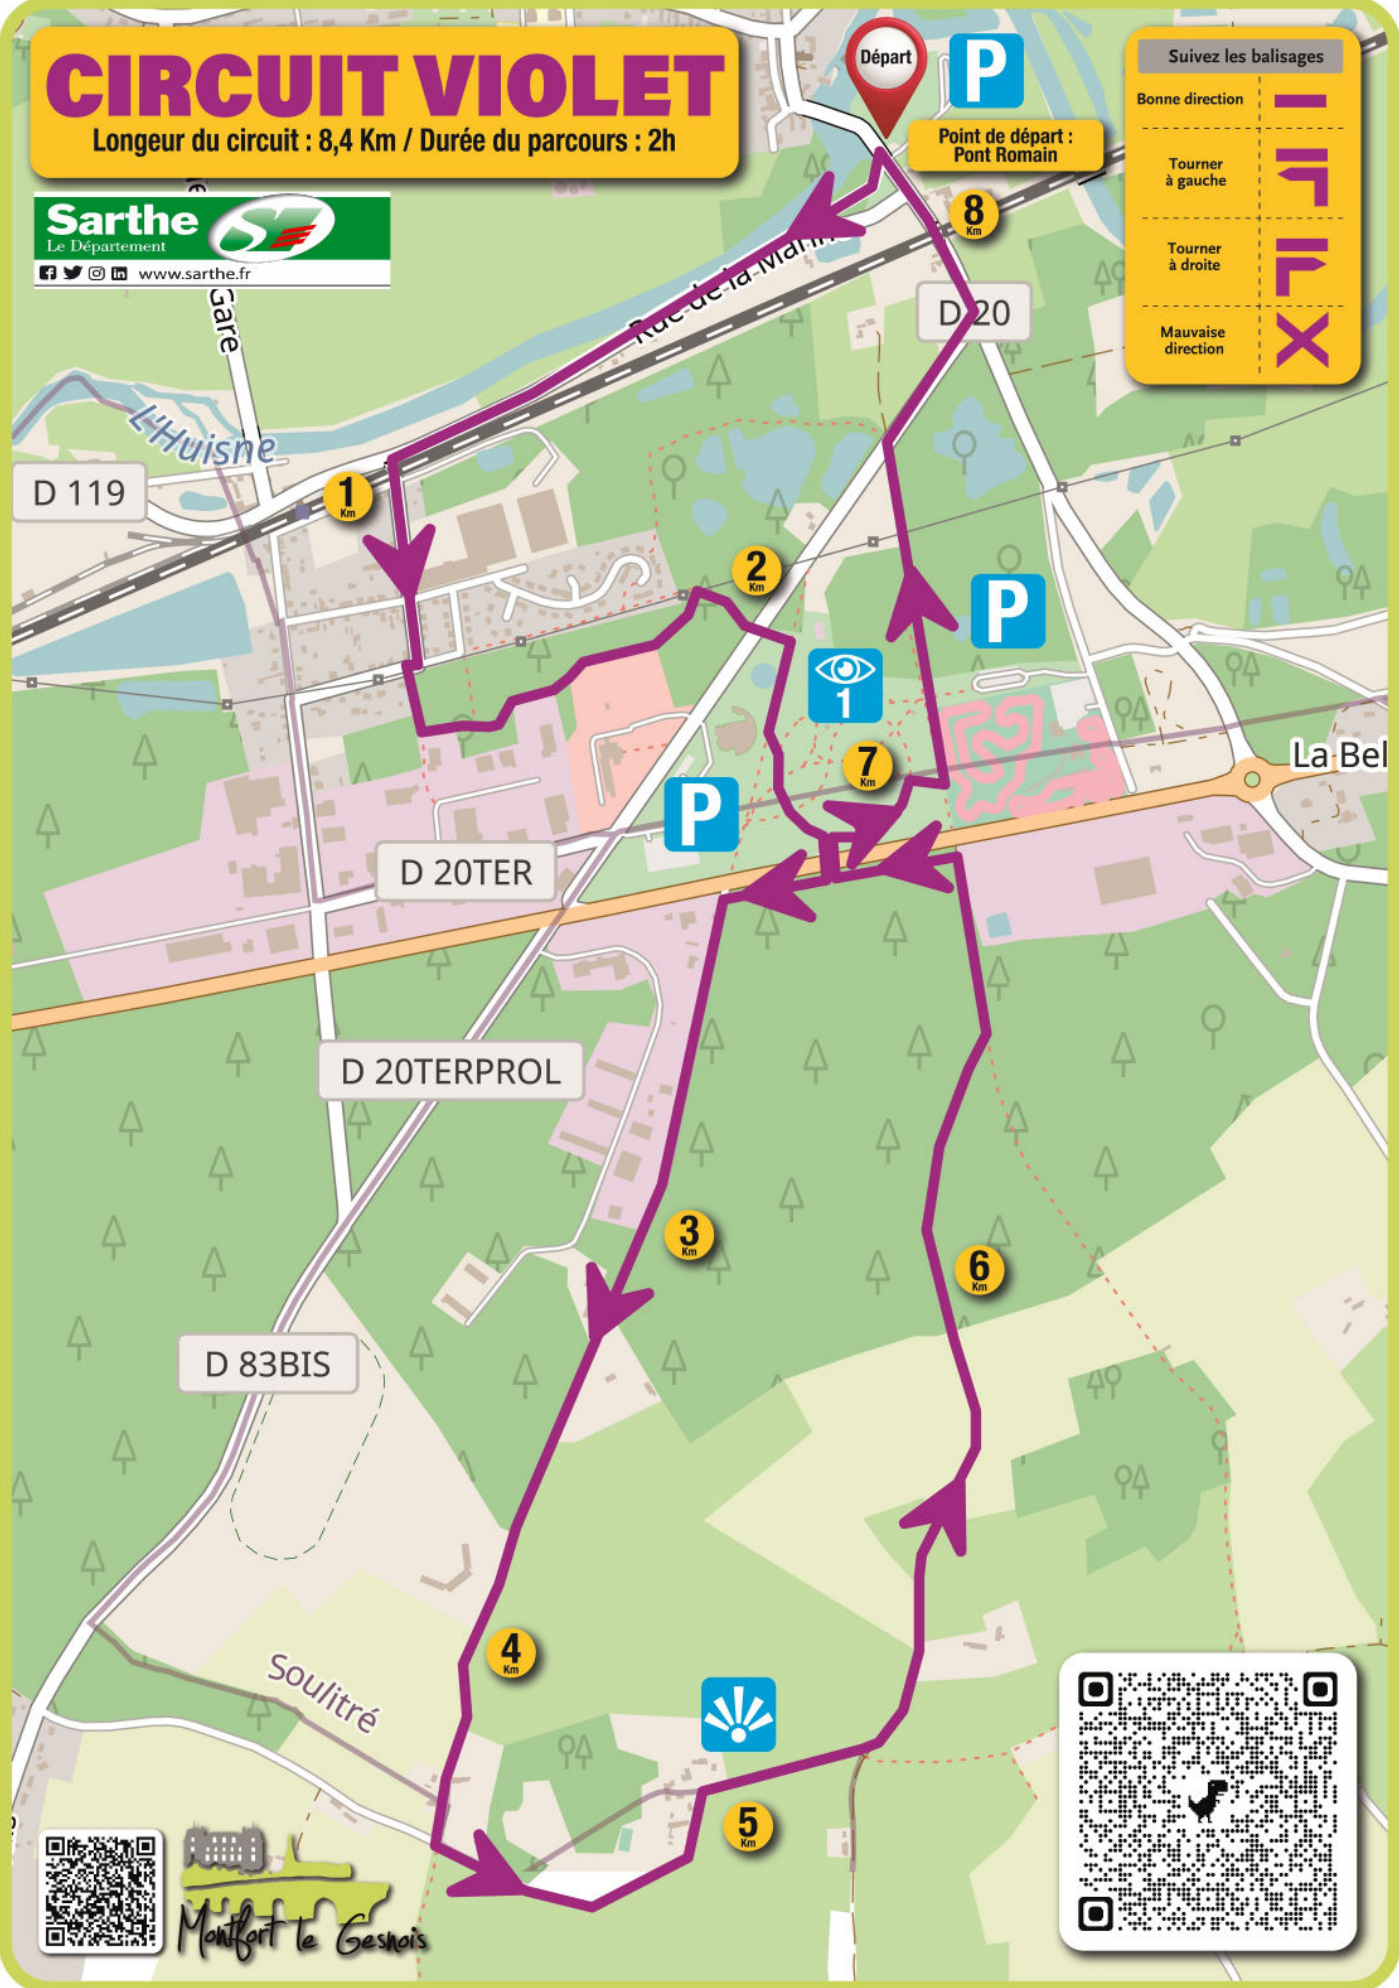

# CIRCUIT VIOLET

Longeur du circuit : 8,4 Km / Durée du parcours : 2h

Suivez les balisages

Bonne direction	—
Tourner à gauche	↶
Tourner à droite	↷
Mauvaise direction	✗

Montfort le Gesnois